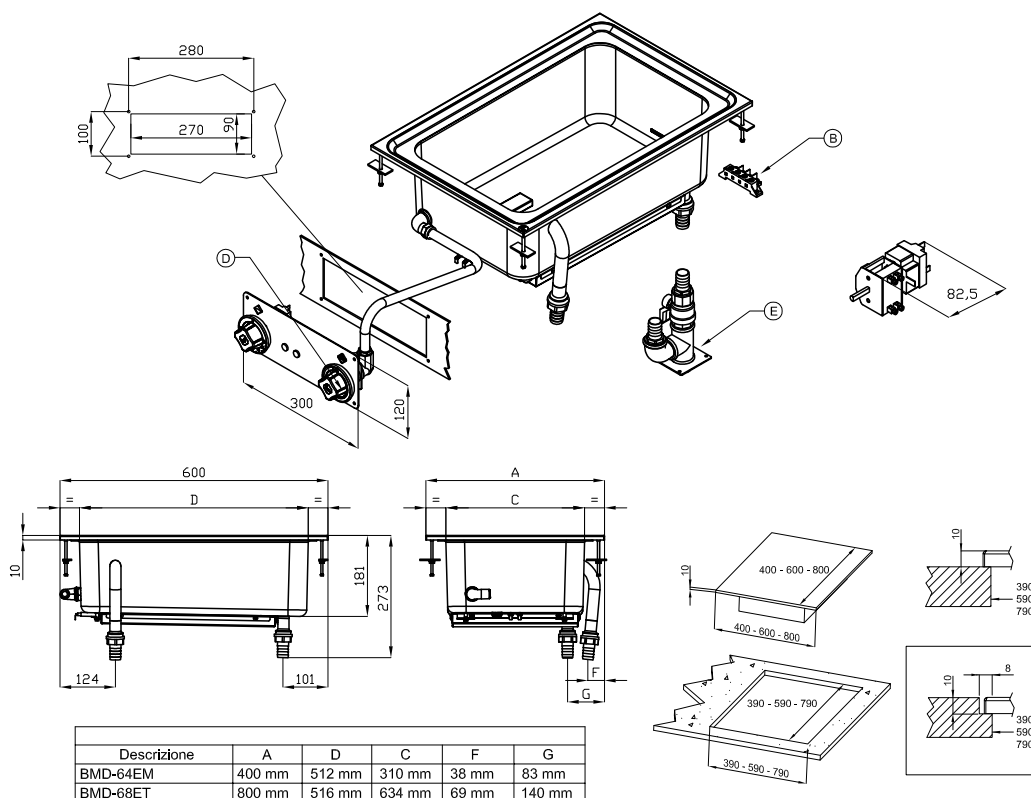

## Vodní lázeň drop-in elektrická GN 1/1 - 150

Model

Sap kód

00007472

BMD-64 EM

Skupina artiklů

Vařiče těstovin a vodní lázně

A	Data plate		B	Electrical connection	
D	Cold water connection	ISO 7-1 1/2" F	E	Water drainage	ISO 7-1 1" M